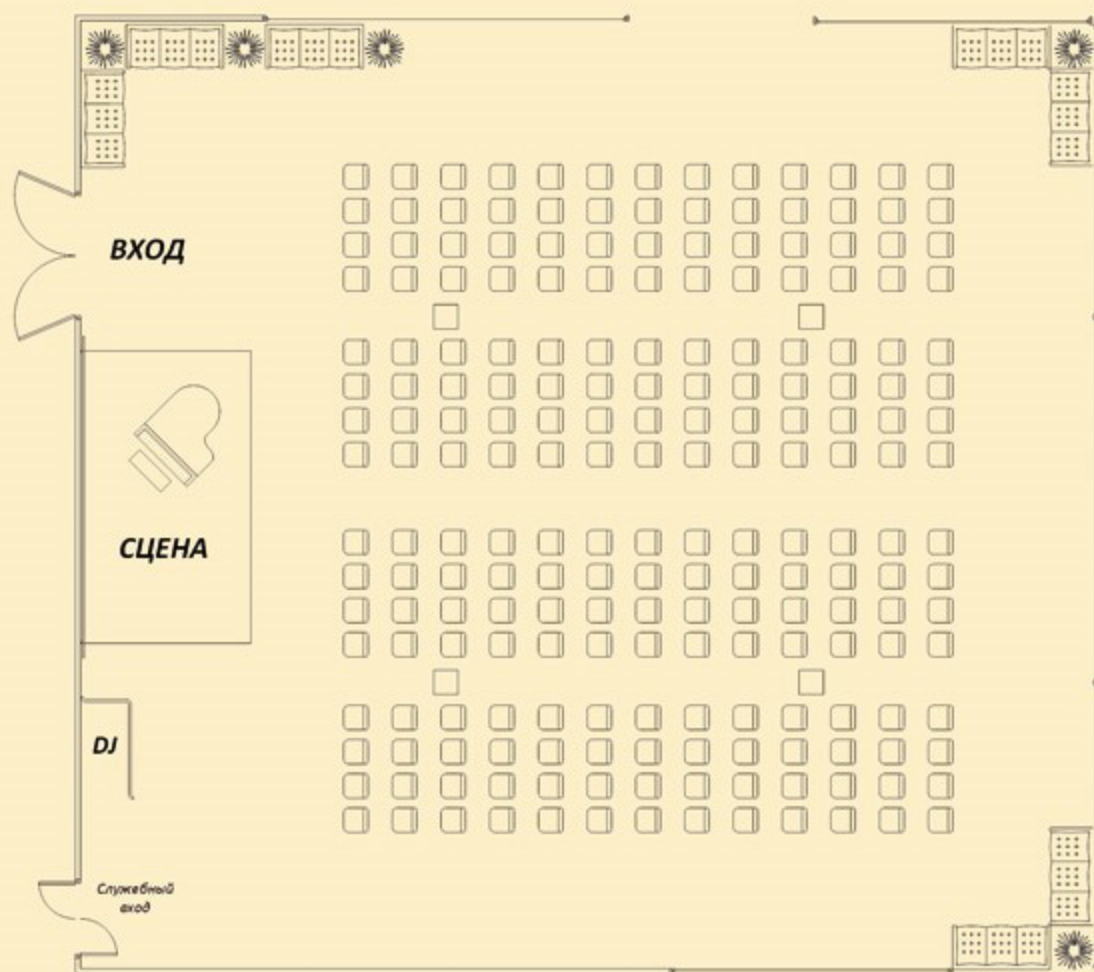

ARTILAND

ЗАГОРОДНЫЙ КЛУБ

СХЕМА РАССАДКИ ГОСТЕЙ В ЗАЛАХ

Зал "Веранда"

40 человек

СХЕМА РАССАДКИ ГОСТЕЙ В КОНФЕРЕНЦ-ЗАЛЕ

ЗАЛ "ВЕРАНДА"
64 человека

СХЕМА РАССАДКИ ГОСТЕЙ В КОНФЕРЕНЦ-ЗАЛЕ

”ПАНОРАМНЫЙ” ЗАЛ
208 человек

СХЕМА РАССАДКИ ГОСТЕЙ В КОНФЕРЕНЦ-ЗАЛЕ

”ПАНОРАМНЫЙ” ЗАЛ
320 человек