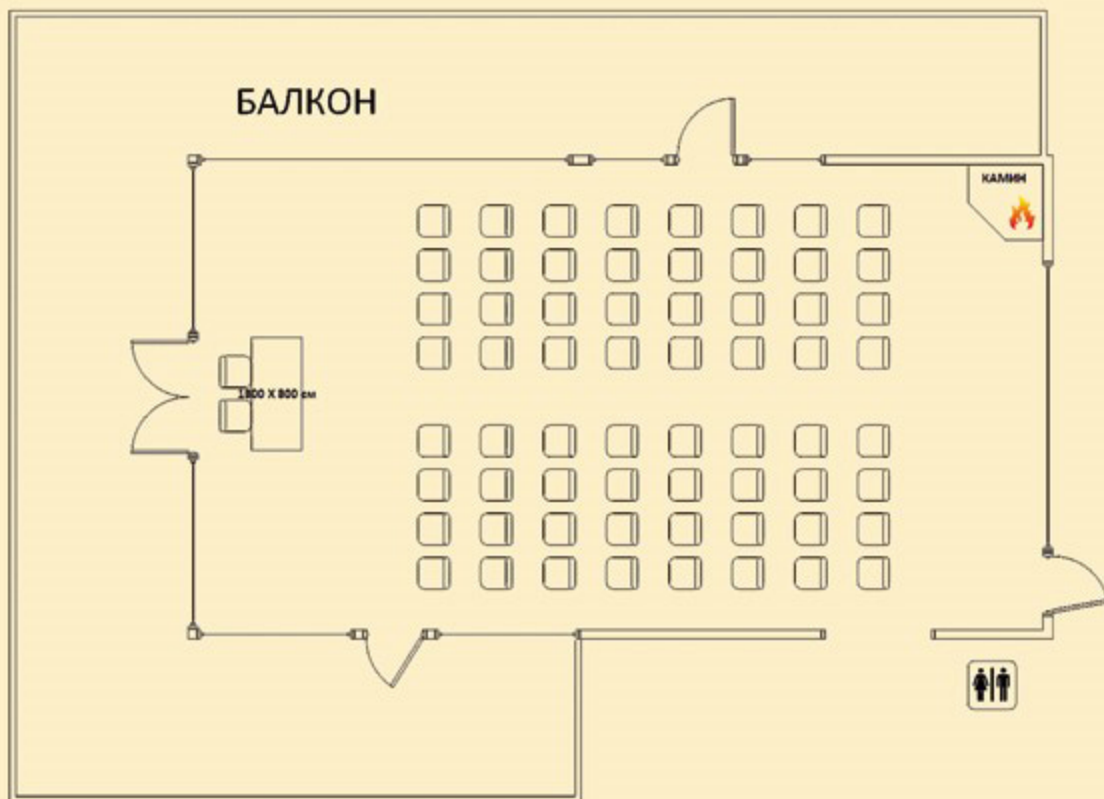

ARTILAND

ЗАГОРОДНЫЙ КЛУБ

СХЕМА РАССАДКИ ГОСТЕЙ В ЗАЛАХ

Зал "Веранда"

40 человек

СХЕМА РАССАДКИ ГОСТЕЙ В КОНФЕРЕНЦ-ЗАЛЕ

ЗАЛ "ВЕРАНДА"
64 человека

СХЕМА РАССАДКИ ГОСТЕЙ В КОНФЕРЕНЦ-ЗАЛЕ

”ПАНОРАМНЫЙ” ЗАЛ
208 человек

СХЕМА РАССАДКИ ГОСТЕЙ В КОНФЕРЕНЦ-ЗАЛЕ

”ПАНОРАМНЫЙ” ЗАЛ
320 человек