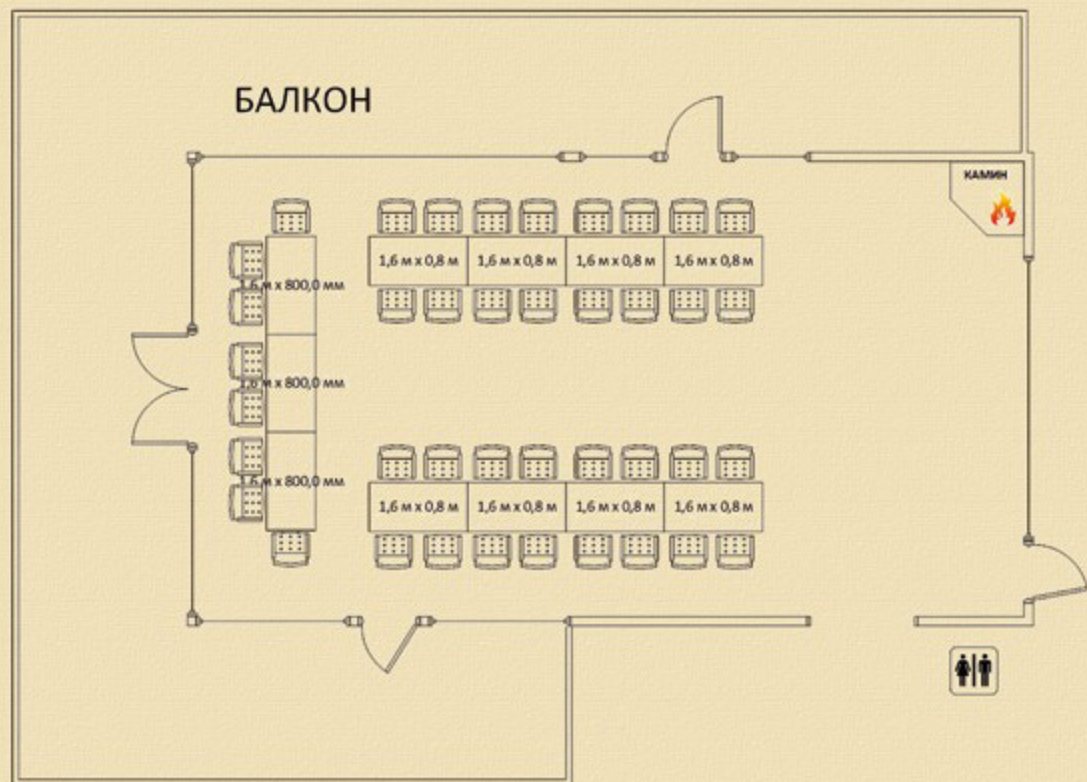

ARTILAND

ЗАГОРОДНЫЙ КЛУБ

СХЕМА РАССАДКИ ГОСТЕЙ В ЗАЛАХ

Зал "Веранда"

40 человек

СХЕМА РАССАДКИ ГОСТЕЙ В КОНФЕРЕНЦ-ЗАЛЕ

ЗАЛ "ВЕРАНДА"
64 человека

СХЕМА РАССАДКИ ГОСТЕЙ В КОНФЕРЕНЦ-ЗАЛЕ

”ПАНОРАМНЫЙ” ЗАЛ
208 человек

СХЕМА РАССАДКИ ГОСТЕЙ В КОНФЕРЕНЦ-ЗАЛЕ

”ПАНОРАМНЫЙ” ЗАЛ
320 человек